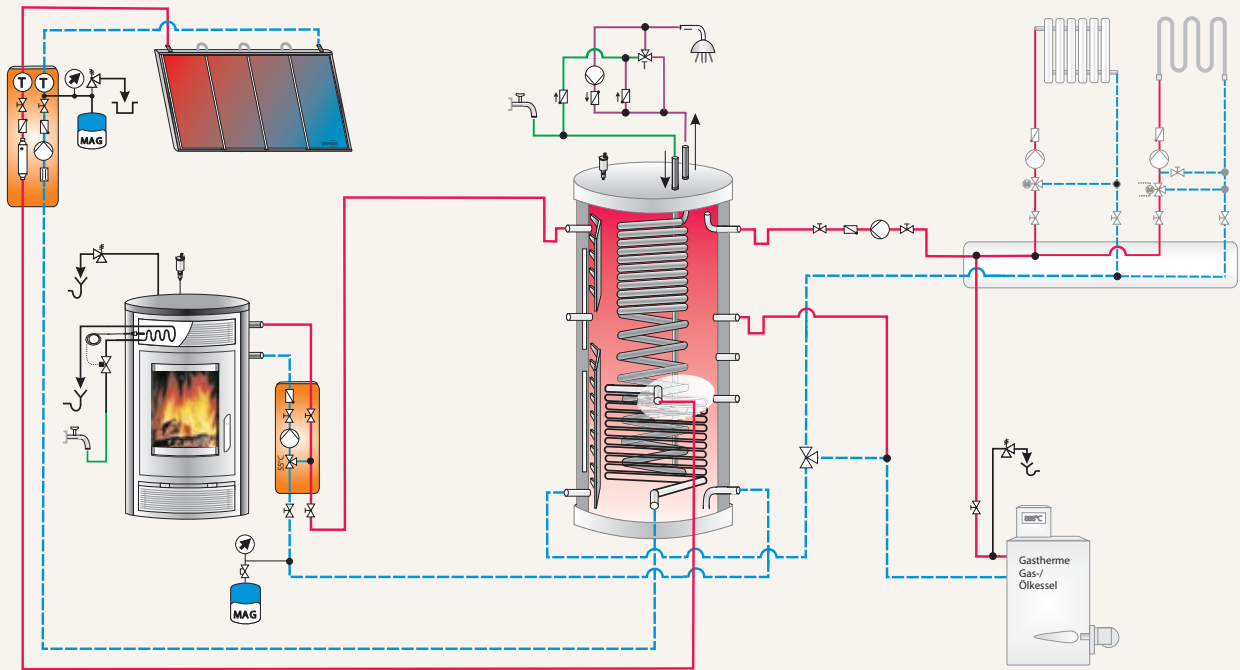

Kaminofen mit Wasserwärmetauscher

Installationsbeispiel ≈

Der Ratgeber

Der Ratgeber für wasserführende Kamin- und Pelletöfen bietet Informationen auf 256 Seiten.

Mit diesem Ratgeber liegt erstmals ein kompletter Leitfaden zu allen inhaltlichen und praktischen Fragen der Technik, Planung und Installation einer Heizungsanlage mit wasserführendem Kamin-/Pelletofen vor: